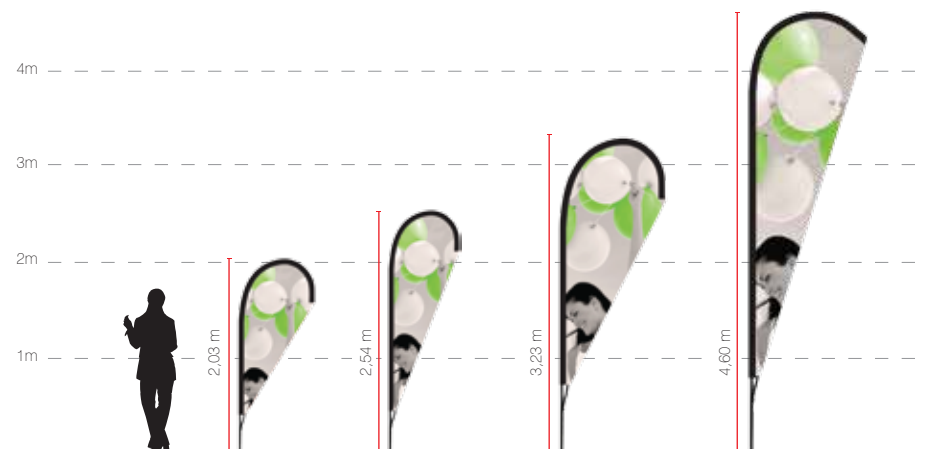

Zoom Quill

UB717

Finition CLASSIC

OU

Finition FULL GRAPHIC

Ganse élasthanne ajoutée.

Couleurs ganse élasthanne possibles :

FIXATION VOILE

Renforcée par une cordelette retenue par un crochet

Ganse en maille drapeau imprimée.

Sac de transport inclus :
148 x 13 cm

Avantages

- Disponible en 4 tailles
- Utilisation en intérieur ou en extérieur (en fonction de l'embase choisie)
- Pied de mât rotatif, la voile suit le sens du vent
- Sac de transport avec porte-étiquette inclus

Composition et Finitions

- Mât à élastique en aluminium, tige en fibre de verre
- Voile drapeau avec finition Classic (ganse élasthanne) ou Full Graphic (ganse imprimée)
- Impression traversante ou Recto/verso

Réf.	Désignation	Dimension mât+voile montée	Taille de la voile ganse incluse	Diamètre interne du mât	Diamètre externe du mât	Résistance maximale au vent
UB717-C200	Zoom Quill 2.03m	2030(h) x 760(l) mm	1550(h) x 760(l) mm	13 mm	18 mm	60km/h
UB717-C330	Zoom Quill 2.54m	2540(h) x 760(l) mm	2140(h) x 760(l) mm	13 mm	18 mm	60km/h
UB717-C400	Zoom Quill 3.23m	3230(h) x 1140(l) mm	2650(h) x 1140(l) mm	13 mm	25 mm	45km/h
UB717-C500	Zoom Quill 4.60m	4600(h) x 1290(l) mm	4000(h) x 1290(l) mm	13 mm	35 mm	45km/h