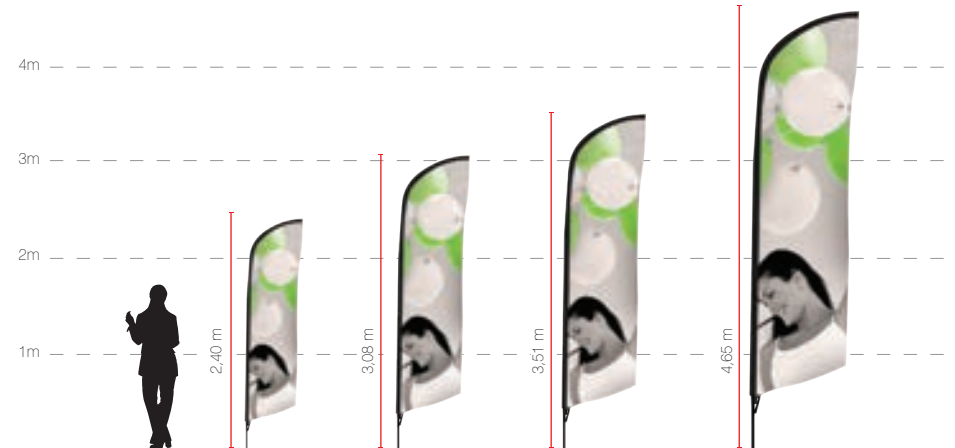

Zoom Feather

UB717/UB724

Finition CLASSIC

OU

Finition FULL GRAPHIC

Ganse élasthanne ajoutée.

Couleurs de ganse élasthanne possibles :

FIXATION VOILE

Renforcée par une cordelette retenue par un crochet

Ganse en maille drapeau imprimée.

Sac de transport inclus : 148 x 13 cm

Avantages

- Disponible en 4 tailles
- Utilisation en intérieur ou en extérieur (en fonction de l'embase choisie)
- Pied de mât rotatif, la voile suit le sens du vent
- Sac de transport avec porte-étiquette inclus

Composition et Finitions

- Mât à élastique en aluminium, tige en acier, sauf pour le Feather 2.40m : mât à élastique en aluminium, tige en fibre de verre
- Voile drapeau avec finition Classic (ganse élasthanne) ou Full Graphic (ganse imprimée)
- Impression traversante ou Recto/verso

Réf.	Désignation	Dimension mât+voile montée	Taille de la voile ganse incluse	Diamètre interne du mât	Diamètre externe du mât	Résistance maximale au vent
UB717-C200	Zoom Feather 2.40m	2400(h) x 555(l) mm	1940(h) x 555(l) mm	13 mm	18 mm	60km/h
UB724-C330	Zoom Feather 3.08m	3080(h) x 780(l) mm	2470(h) x 780(l) mm	13 mm	25 mm	60km/h
UB724-C400	Zoom Feather 3.51m	3510(h) x 800(l) mm	3000(h) x 800(l) mm	13 mm	25 mm	45km/h
UB724-C500	Zoom Feather 4.65m	4650(h) x 880(l) mm	4000(h) x 880(l) mm	13 mm	25 mm	45km/h