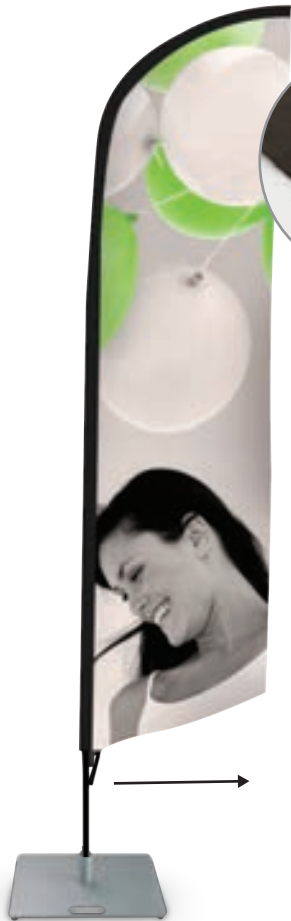

Zoom Feather

UB717/UB724

Finition CLASSIC

OU

Finition FULL GRAPHIC

Ganse élasthanne ajoutée.

Couleurs de ganse élasthanne possibles :

FIXATION VOILE

Renforcée par une cordelette retenue par un crochet

Ganse en maille drapeau imprimée.

Sac de transport inclus : 148 x 13 cm

Avantages

- Disponible en 4 tailles
- Utilisation en intérieur ou en extérieur (en fonction de l'embase choisie)
- Pied de mât rotatif, la voile suit le sens du vent
- Sac de transport avec porte-étiquette inclus

Composition et Finitions

- Mât à élastique en aluminium, tige en acier, sauf pour le Feather 2.40m : mât à élastique en aluminium, tige en fibre de verre
- Voile drapeau avec finition Classic (ganse élasthanne) ou Full Graphic (ganse imprimée)
- Impression traversante ou Recto/verso

Réf.	Désignation	Dimension mât+voile montée	Taille de la voile ganse incluse	Diamètre interne du mât	Diamètre externe du mât	Résistance maximale au vent
UB717-C200	Zoom Feather 2.40m	2400(h) x 555(l) mm	1940(h) x 555(l) mm	13 mm	18 mm	60km/h
UB724-C330	Zoom Feather 3.08m	3080(h) x 780(l) mm	2470(h) x 780(l) mm	13 mm	25 mm	60km/h
UB724-C400	Zoom Feather 3.51m	3510(h) x 800(l) mm	3000(h) x 800(l) mm	13 mm	25 mm	45km/h
UB724-C500	Zoom Feather 4.65m	4650(h) x 880(l) mm	4000(h) x 880(l) mm	13 mm	25 mm	45km/h